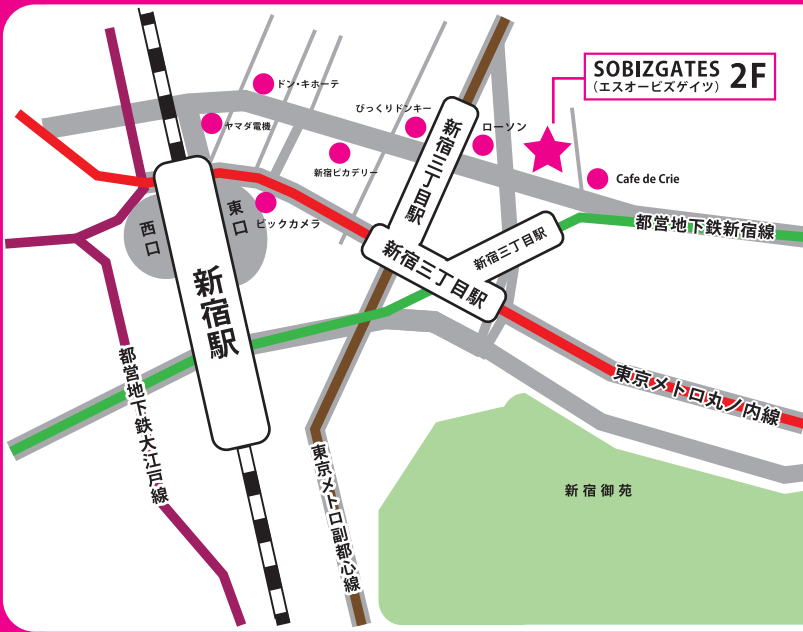

## 新宿会場 (新宿駅)

14:00-15:00

学校説明会

15:10-16:30

個別相談会

新宿駅東口徒歩5分

新宿三丁目駅徒歩1分

新宿区新宿-11-2

エスオービズゲイツ2F

左隣にセブンイレブン、

右隣にCafe de crieが

あるグレーのビルです

[通学圏 校舎]

JR立川駅  
JR西国立駅  
多摩モノレール  
柴崎体育館駅

JR川口駅  
(京浜東北線)

JR土呂駅  
(宇都宮線)

JR浦和駅  
(宇都宮線)  
(京浜東北線)  
[浦和高等学園]

## 川崎会場 (溝の口)