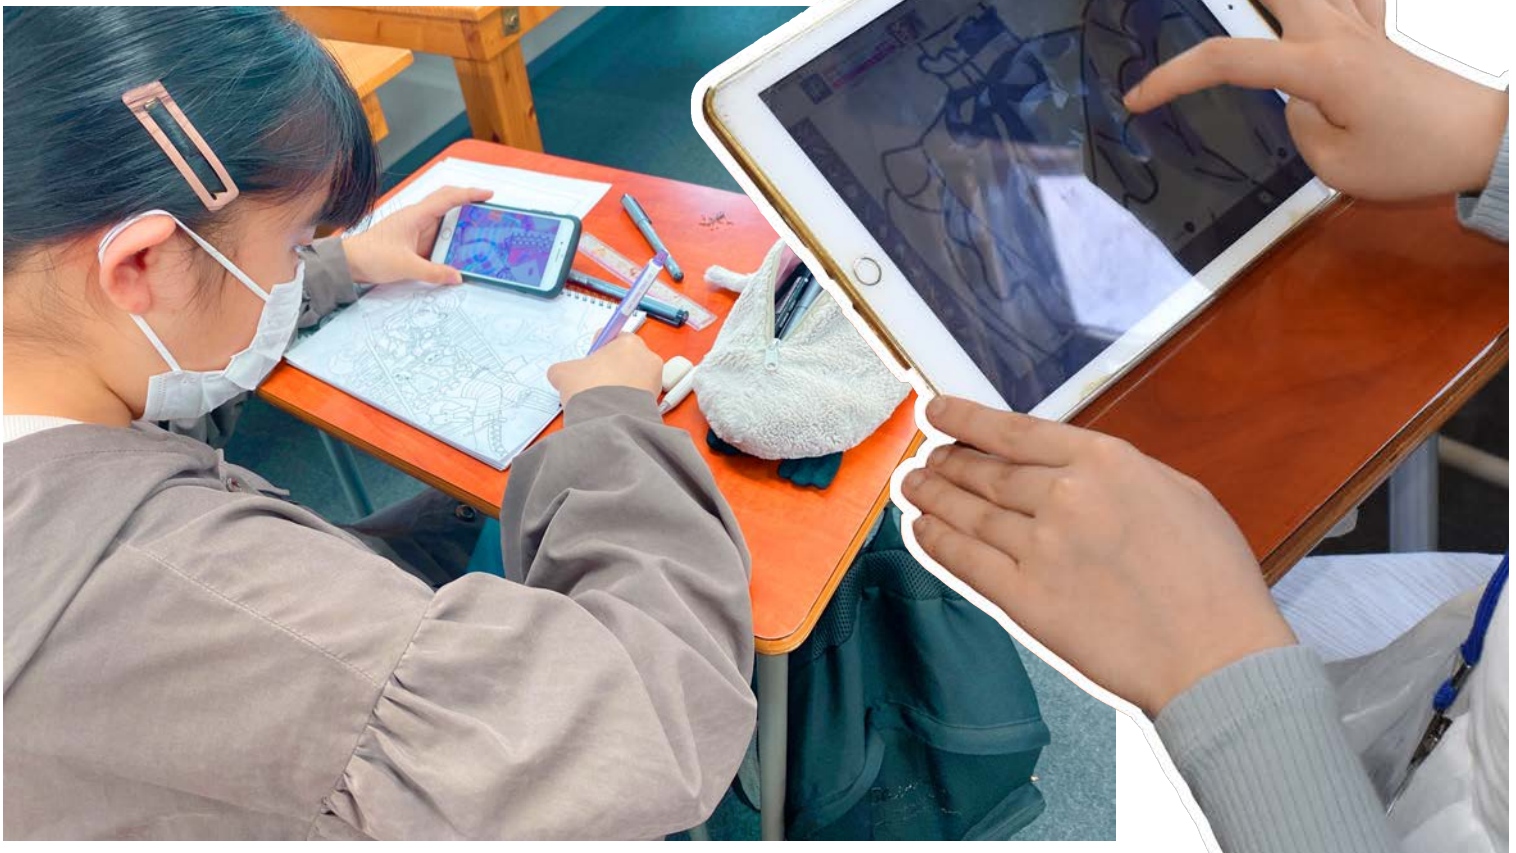

ゼミ(選択授業)

- | | |
|-----------|---------------|
| ●イラスト | ●コミュニケーション心理学 |
| ●ギターバンド | ●エンジョイフィットネス |
| ●マジック | ●英検 |
| ●ハンドメイド | ●PC検定 |
| ●e-sports | ●ヨガ |
| ●ドローン | ●ダンス |
| ●スポーツ | ●ソーイング |
| ●プログラミング | ●プログラミング |
| | ●危険物乙4種 |
| | ●応用数学 |
| | ●色彩検定 |
| | ●文章力 |
| | ●スタディ |
| | etc... |

自分の好きなことが見つかる！できるようになる！

本館2F
教室

プロの模写練習を体験しよう!!

ILLUSTRATION ~イラスト~

プロの漫画家を講師に迎え、アナログからデジタルまで、イラストについて幅広く学ぶことができます。今回はプロのイラストレーターも実践している「フラッシュ模写」を体験してみましょう。

注意事項・その他

- 準備物ならびに服装の指定はございません。お気軽な服装でお越しください。スリッパは不要です。
- センターに駐車場はございません。近隣のコインパーキング等をご利用ください。
- お問合せ・ご質問はお気軽にお電話(092-534-6705・担当中田)までお願いします。