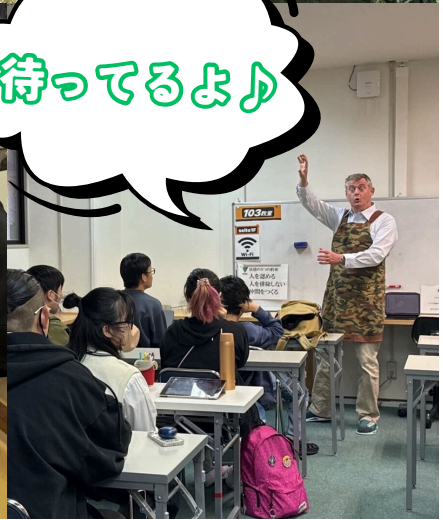

SEISA NAGOYA

星槎は みんなで育む

集合体!

楽しいよ♪

待ってるよ♪

個別相談・学校見学 受付中!

皆様のご参加を心よりお待ちしております☆

▶平日 (月~金)
10:00~17:00